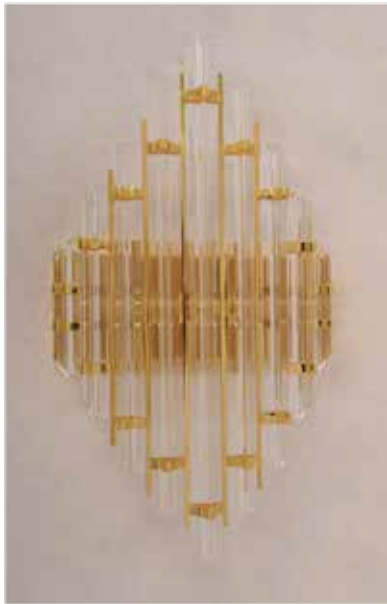

Code : BS.2891-58-59
⚡ : 6xE14
Size : Ø 31 cm & H 55 cm
Color : Gold
Materiale : Metal Base & Crystal