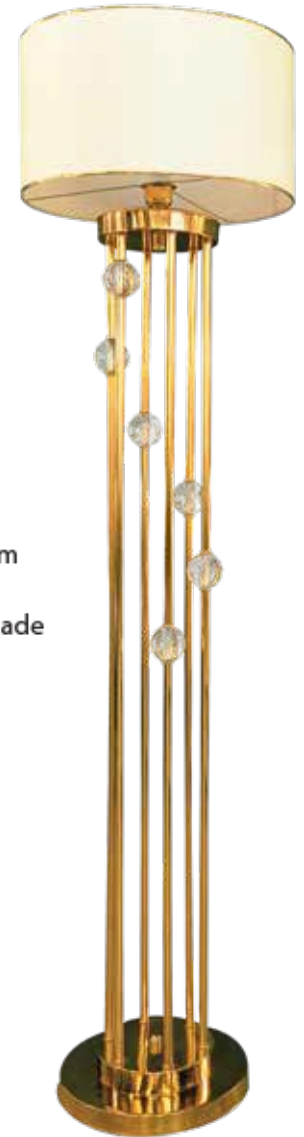

Code : BS.7250-83-33
⚡ : 3xE27
Size : Ø 35 cm & H 165 cm
Color : Gold
Materiale : Wood & Fabric Shade

Code : BS.1210-58-31
⚡ : 3xE27
Size : Ø 45 cm & H 176 cm
Color : Gold
Materiale : Gold Metal Base & White Shade